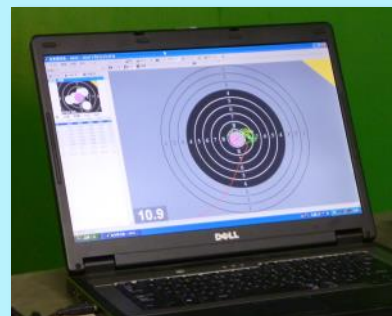

高校から続けている部員の出身校

- 富山県 南砺福光高校
- 大阪府 箕面自由学園高校
- 徳島県 城南高校

● 練習しやすい環境

射撃部がある大学で、学校が射撃場を所有する大学は何校もあります。しかし、それらの大学の中には、自分が学んでいるキャンパスから射撃場まで離れている大学も少なくありません。京都産業大学は一拠点総合大学で、キャンパス内に射撃場があるため、移動に手間がかかりません。また、平日は自分が空いている時間で練習を行うことができます。さらに、ビームライフルやビームピストル、SCATT射撃分析システム、エアライフルシミュレータ(模擬銃)などの設備も揃っており、エアライフルを所持していない状態で入部しても、すぐに練習を始めることができます。(入部後は、エアライフルの所持もしていただきます。)

大学と射撃場が離れている場合
(自転車や公共交通機関で移動)

京都産業大学の場合
(キャンパス内をすぐ移動)

京都産業大学内射撃場

SCATT射撃分析システム

	月	火	水	木	金
1限		授業			授業
2限	授業		授業		授業
3限	授業	授業	部活	授業	授業
4限	部活	授業	バイト	授業	部活
5限	バイト				授業

部員の時間割の例

● 好成績を獲得

京都産業大学は、決してレベルの低い大学ではありません。高校から射撃を続けている部員、大学から射撃を始めた部員ともに、競技会では非常に良い成績を獲得し、何人もの部員が全国大会へ出場しています。